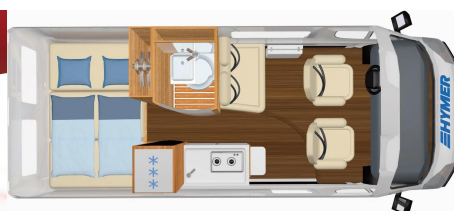

Unser Verkaufsteam

Max Jeitteles
Verkaufsleiter
☎ +49 7246 30560-14

Dominik Nathmann
☎ +49 7246 30560-15

Alexander Maier
☎ +49 7246 30560-16

Vivian Westermann
Disponentin
☎ +49 7246 30560-18

**Ihre Ansprechpartner
in unserem Zubehör-Shop**

Tobias Becht
Shopleiter
☎ +49 7246 30560-40

Jonas Josis
☎ +49 7246 30560-20

Sabine Rieger
☎ +49 7246 30560-20