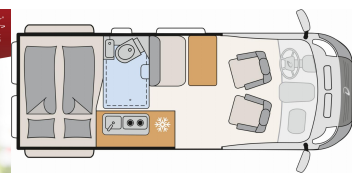

2024
Baujahr

Automatik
Getriebe

4
Sitzplätze

EURO6D
Schadstoffklasse

Fahrzeugdaten

Länge: 599 cm
Höhe: 259 cm
Zuladung: 519 kg
Schlafplätze: 2

Breite: 204 cm
Gewicht: 2981 kg
Gesamtmasse: 3500 kg
Schlafplätze (klein): 1

Weitere Details

- Markteinführungspaket Facelift (VW Crafter Hochdach Trendline 177 (2,0 l / 163 PS / 120 kW) – 3.500 kg zul. Gesamtgewicht – Automatikgetriebe, Vorbereitung für Anhängervorrichtung (inkl. Gespannstabilisierung) mit Kabelsatz und Steuergerät, Fahrerassistenz-Paket 2, Licht-und-Sicht-Paket, Leichtmetallräder „Lismore“ 6,5 J x 17, Silber, Navigationssystem „Discover Media“, Indiumgrau Metallic)
- Multifunktions-Lederlenkrad (3 Speichen), beheizbar
- LED-Hauptscheinwerfer mit LED-Tagfahrlicht
- Anhängervorrichtung, abnehmbar (inkl. Gespannstabilisierung)
- Verkehrszeichenerkennung
- Gästebett quer im Wohnbereich
- Diesel-Elektroheizung Combi 6DE inkl. Truma Bedienteil CP Plus